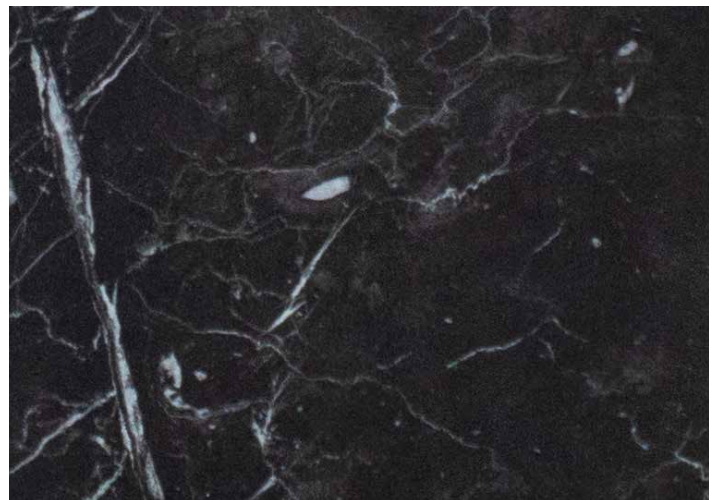

Stonecrete Sanded Cement - 12x24

Zebrino Bluette - 12x24

Pietra Statuario Matte - 12x24

Regallo Marquina Noir Matte - 12x24

Catcutta Gold - 12x24

Metropolis Cloud - 12x24

Timeless White - 12x24

LX-324